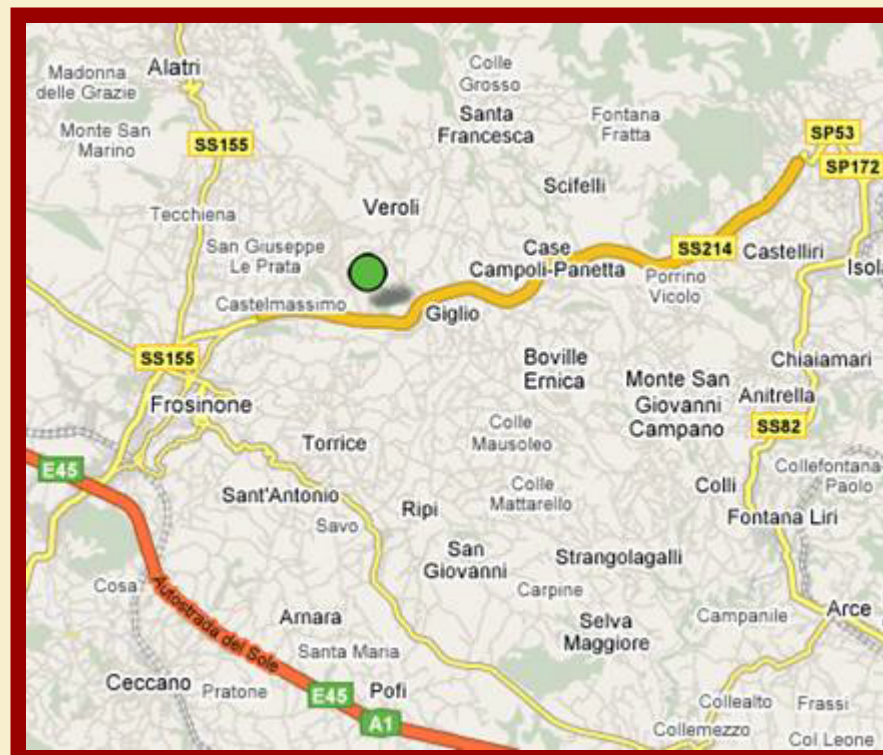

Agriturismo L'Altana

INDICAZIONI STRADALI

Come raggiungerci:

- Prendere l'Autostrada Roma-Napoli ed uscire a Frosinone.
- Dopo il casello girare a sinistra e proseguire in direzione Veroli (lungo Via Casamari) per ca 6.5 km.
- Girare a sinistra in Via Castelmassimo e proseguire per ca 1.5 km.
- Superare uno stop tenendo la sinistra e subito dopo girare a destra in Contrada Colle Morgatto e proseguire dritti per ca 2,5 km.
- Giunti al secondo incrocio, continuare dritti in Via Amici (dopo 200 metri la strada curva a destra in salita).
- Dopo circa 50 metri sulla sinistra c'è l'Altana.

Coordinate GPS

Lat: 41°39'44.92"N

Long: 13°24'35.73"E

AGRITURISMO L'ALTANA
Via Amici 131 (Contrada Amici)
03029 - Veroli (FR)
+39.349.56.51.169 (Fernanda Paniccia)
+39.333.52.45.662 (Giulia Paniccia)
agriturismolaltana.com
info@agriturismolaltana.com